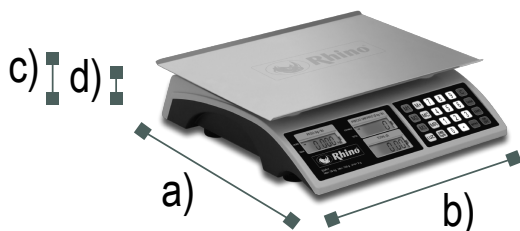

DIMENSIONES

BAR-8

- a) Profundidad: 33 cm
- b) Ancho: 30 cm
- c) Altura con plato: 10.5 cm
- d) Altura sin plato: 9 cm

SERVICIO Y REFACCIONES DISPONIBLES
Contamos con una red de centros de servicio en toda la república: rhino.mx/servicio.html

Distribuido por:
Contacto:
Tel :