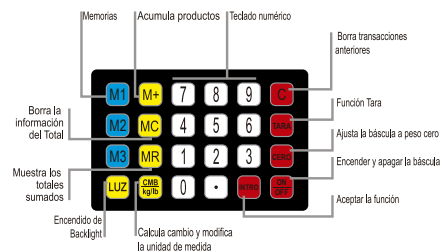

DIMENSIONES

BAR-8

- a) Profundidad: 33 cm
- b) Ancho: 30 cm
- c) Altura con plato: 10.5 cm
- d) Altura sin plato: 9 cm

SERVICIO Y REFACCIONES DISPONIBLES
Contamos con una red de centros de servicio en toda la república: rhino.mx/servicio.html

Distribuido por:
Contacto:
Tel :