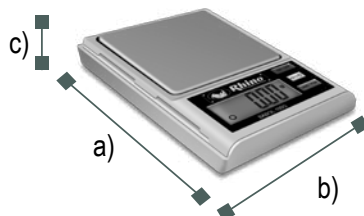

#### ESPECIFICACIONES TÉCNICAS

Modelo	BABOL-100G
Capacidad	100 gramos
División mínima	0.01 gramos
Material del plato	Acero inoxidable
Medidas del plato	5.5 x 5.5 cm
Baterías incluidas	2 baterías de litio CR2032
Clase	Fina II

#### DIMENSIONES

- a) Profundidad: 11.2 cm
- b) Frente: 7 cm
- c) Altura: 1.6 cm

Use la tapa protectora como charola

SERVICIO Y REFACCIONES DISPONIBLES  
Contamos con una red de centros de servicio en toda la república: [rhino.mx/servicio.html](http://rhino.mx/servicio.html)