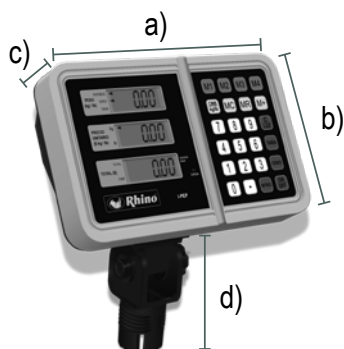

15,000
Divisiones

Indicadores para Báscula Electrónica / I-PEP & I-PES

Platform Scale Indicators

I-PEP

Ideal para el comercio por sus pantallas de - Peso, precio y total.
Obtenga mayor eficiencia gracias a sus funciones - Cálculo de cambio y acumulación de productos a la cuenta **¡Usted no requerirá usar calculadora!**
Totalmente portátil - Debido a que funciona con batería recargable de 100 horas de duración (incluida), o corriente alterna 110 V (incluye adaptador para recarga).
100% visibilidad en cualquier tipo de iluminación - Cuenta con pantallas de cristal líquido con iluminación integrada.

Funciones de caja registradora

Batería recargable de 100 horas

4 memorias de acceso directo

Ideal para el comercio por sus pantallas de Peso, Precio y Total

I-PEP

I-PES

Ideal para recibo de mercancía - Por sus números grandes
Obtenga mayor eficiencia sin importar el giro de su negocio - Función de conteo de piezas, cálculo de porciones y congelación de lectura pico.
Totalmente portátil - Debido a que funciona con batería recargable de 100 horas de duración (incluida), o corriente alterna 110 V (incluye adaptador para recarga).
100% visibilidad en cualquier tipo de iluminación - Cuenta con pantallas de cristal líquido con iluminación integrada.

Función de conteo de piezas

Cálculo de porciones

Congela la lectura más alta

Ideal para recibo de mercancía por sus números grandes

I-PES

ESPECIFICACIONES TÉCNICAS

Modelo	I-PEP	I-PES
Divisiones	15,000	15,000
Entrada de corriente	6 Vcc / 600 mA	6 Vcc / 600 mA
Batería recargable	4 Vcc	4 Vcc
Pantallas	3	1

DIMENSIONES

I-PEP & I-PES

- a) Frente: 36 cm
- b) Altura: 29 cm
- c) Espesor: 00 cm
- d) Altura cuello: 11.5 cm

SERVICIO Y REFACCIONES DISPONIBLES
 Contamos con una red de centros de servicio en toda la república: rhino.mx/servicio.html