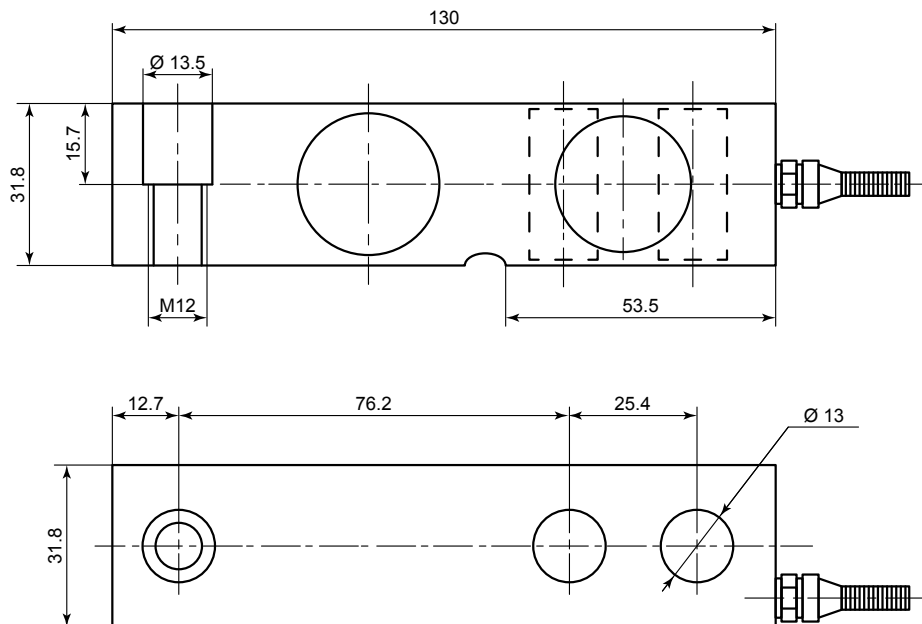

Celda de Carga Modelo: RH-65023

ESPECIFICACIONES TÉCNICAS

Modelo	RH65023-2000kg
Capacidad	2,000 kilogramos
Clase	C3
Fabricación	Acero Inoxidable
Entrada	$400 \pm 100 \Omega$
Salida	$350 \pm 2 \Omega$
Protección	IP68
Cap. plataforma	24 x 30 cm

DIMENSIONES (mm)

SERVICIO Y REFACCIONES DISPONIBLES Contamos con una red de centros de servicio en toda la república: rhino.mx/servicio.html

Distribuido por:
Contacto:
Tel :