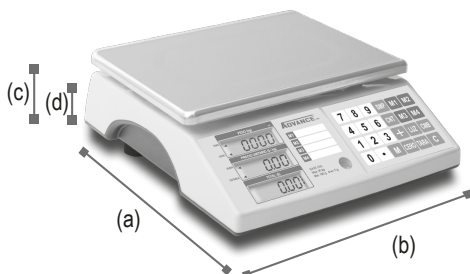

La nueva

ADVANCE[®] RH

30 kg / 5 g

Capacidad Máxima / División Mínima

Báscula Electrónica Multifunciones

Electronic Price Computing Scale

Modelo: BASE-30A

BENEFICIOS

- **Eficiencia** - 4 memorias de precio con acceso directo.
- **Inteligencia** - Función de acumulación de transacciones.
- **Control** - Función de conteo de piezas.
- **Portabilidad** - Funciona con batería recargable (incluye batería y adaptador de corriente) o con 3 baterías tipo D de 1.5 V (no incluidas).
- **Visibilidad** - Iluminación integrada en el panel de cristal líquido.

Versatilidad Ahora cuenta con verificador de billetes.

Cuenta con **Garantía de 6 meses** contra cualquier defecto de fabricación.

ESPECIFICACIONES TÉCNICAS

Capacidad	30 kilos
División mínima	5 gramos
Material del plato	Acero inoxidable
Medidas del plato	31 x 23.5 cm
Entrada de corriente	110 V / 60 Hz
Batería recargable	4 Vcc
Baterías alcalinas	3 baterías tipo D de 1.5 V
Clase	Media III
Detector de billetes	Luz ultravioleta

DIMENSIONES

- (a) Lateral: 35 cm
- (b) Frente: 29.5 cm
- (c) Altura con plato: 12.5 cm
- (d) Altura sin plato: 10.5 cm

Pantallas de peso precio y total

Teclado numérico

Ingresa muestra para conteo

Memorias de Precio